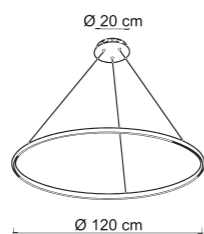

2628 OSLO/120 B
 2611 OSLO/120 N
 2529 OSLO/120 O

Power 68W Led Integrated
 Input 220/240 V- 50/60Hz
 Kelvin Sikrea Dynamic Dimmer
 Dimmable Yes
 Real Lumen Dimmable Max 4460
 CRI 90
 IP 20
 L. Wire 100cm
 Weight N: 3,8 kg G: 4,4kg
 Volume 0,1975 m³

Articolo compatibile con Sikrea Dynamic Dimmer + (cod. 4868)
 Article compatible with Sikrea Dynamic Dimmer + (cod. 4868)

5896 OSLO/90 B
 5902 OSLO/90 N
 5919 OSLO/90 O

Power 52W Led Integrated
 Input 220/240 V- 50/60Hz
 Kelvin Sikrea Dynamic Dimmer
 Dimmable Yes
 Real Lumen Dimmable Max 3392
 CRI 90
 IP 20
 L. Wire 100 cm
 Weight N: 2,8kg G: 3,6kg
 Volume 0,1083 m³