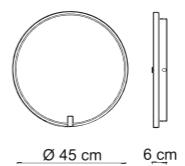

Articolo compatibile con Sikrea Dynamic Dimmer + (cod. 4868)
Article compatible with Sikrea Dynamic Dimmer + (cod. 4868)

6879 OSLO/PA45 B
6886 OSLO/PA45 N
6893 OSLO/PA45 O

Power 33W Led Integrated
Input 220/240 V- 50/60Hz
Kelvin Sikrea Dynamic Dimmer
Dimmable Yes
Real Lumen Dimmable Max 2280
CRI 90
IP 20
Weight N: 2,6kg G: 3,0kg
Volume 0,0301m³