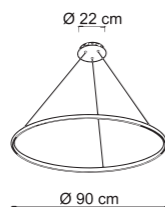

2628 OSLO/120 B
 2611 OSLO/120 N
 2529 OSLO/120 O

Power 68W Led Integrated
 Input 220/240 V- 50/60Hz
 Kelvin Sikrea Dynamic Dimmer
 Dimmable Yes
 Real Lumen Dimmable Max 4460
 CRI 90
 IP 20
 L. Wire 100cm
 Weight N: 3,8 kg G: 4,4kg
 Volume 0,1975 m³

Articolo compatibile con Sikrea Dynamic Dimmer + (cod. 4868)
 Article compatible with Sikrea Dynamic Dimmer + (cod. 4868)

5896 OSLO/90 B
 5902 OSLO/90 N
 5919 OSLO/90 O

Power 52W Led Integrated
 Input 220/240 V- 50/60Hz
 Kelvin Sikrea Dynamic Dimmer
 Dimmable Yes
 Real Lumen Dimmable Max 3392
 CRI 90
 IP 20
 L. Wire 100 cm
 Weight N: 2,8kg G: 3,6kg
 Volume 0,1083 m³